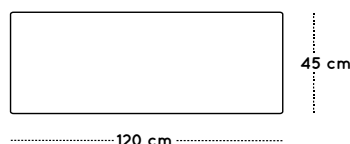

MESA ALA 120x45

Ref. 500622.120

DIMENSIONES

Ancho: 1200 mm
Fondo: 450 mm
Alto: TALLAS 4-6

DESCRIPCIÓN

Mesa adulto rectangular compuesta por cuatro patas de tubo metálico de Ø50x1,5 mm con acabado en pintura Epoxi blanca (RAL9003) y una encimera de 120x45cm fabricada en tablero MDF (DM) de 21 mm de espesor, con cantos redondeados barnizados en barniz no tóxico. Superficie y contratiro de la encimera laminadas con planchas de alta presión (HPL), muy resistentes al desgaste. Ensambladas mediante un sistema de roscado sobre base metálica. Incorpora conteras regulables de plástico para evitar posibles desniveles que pueda tener el suelo.

GUIA DE TALLAS

Talla	4	5	6
Altura mesa	64 cm	71 cm	76 cm
Altura adulto	133-159 cm	146-177 cm	159-188 cm
Edad	6-8 años	8-11 años	+12 años

CARACTERÍSTICAS

- Integramente desmontable.
- Embalaje plano, reduciendo así el impacto ambiental en su transporte.
- El sistema de unión entre las patas y la tapa permite montar y desmontar la mesa tantas veces como sea necesario.
- Los bordes están redondeados para prevención de cortes o heridas.