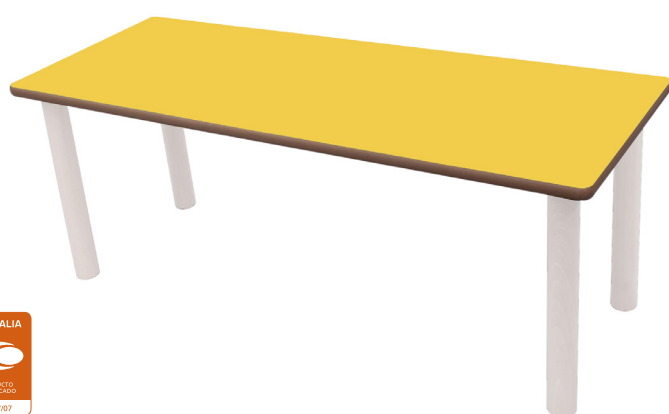

MESA ALA 120x45

Ref. 500622.120

DIMENSIONES

Ancho: 1200 mm
Fondo: 450 mm
Alto: TALLAS 4-6

DESCRIPCIÓN

Mesa adulto rectangular compuesta por cuatro patas de tubo metálico de Ø50x1,5 mm con acabado en pintura Epoxi blanca (RAL9003) y una encimera de 120x45cm fabricada en tablero MDF (DM) de 21 mm de espesor, con cantos redondeados barnizados en barniz no tóxico. Superficie y contratiro de la encimera laminadas con planchas de alta presión (HPL), muy resistentes al desgaste. Ensambladas mediante un sistema de roscado sobre base metálica. Incorpora conteras regulables de plástico para evitar posibles desniveles que pueda tener el suelo.

GUIA DE TALLAS

Talla	4	5	6
Altura mesa	64 cm	71 cm	76 cm
Altura adulto	133-159 cm	146-177 cm	159-188 cm
Edad	6-8 años	8-11 años	+12 años

CARACTERÍSTICAS

- Integramente desmontable.
- Embalaje plano, reduciendo así el impacto ambiental en su transporte.
- El sistema de unión entre las patas y la tapa permite montar y desmontar la mesa tantas veces como sea necesario.
- Los bordes están redondeados para prevención de cortes o heridas.